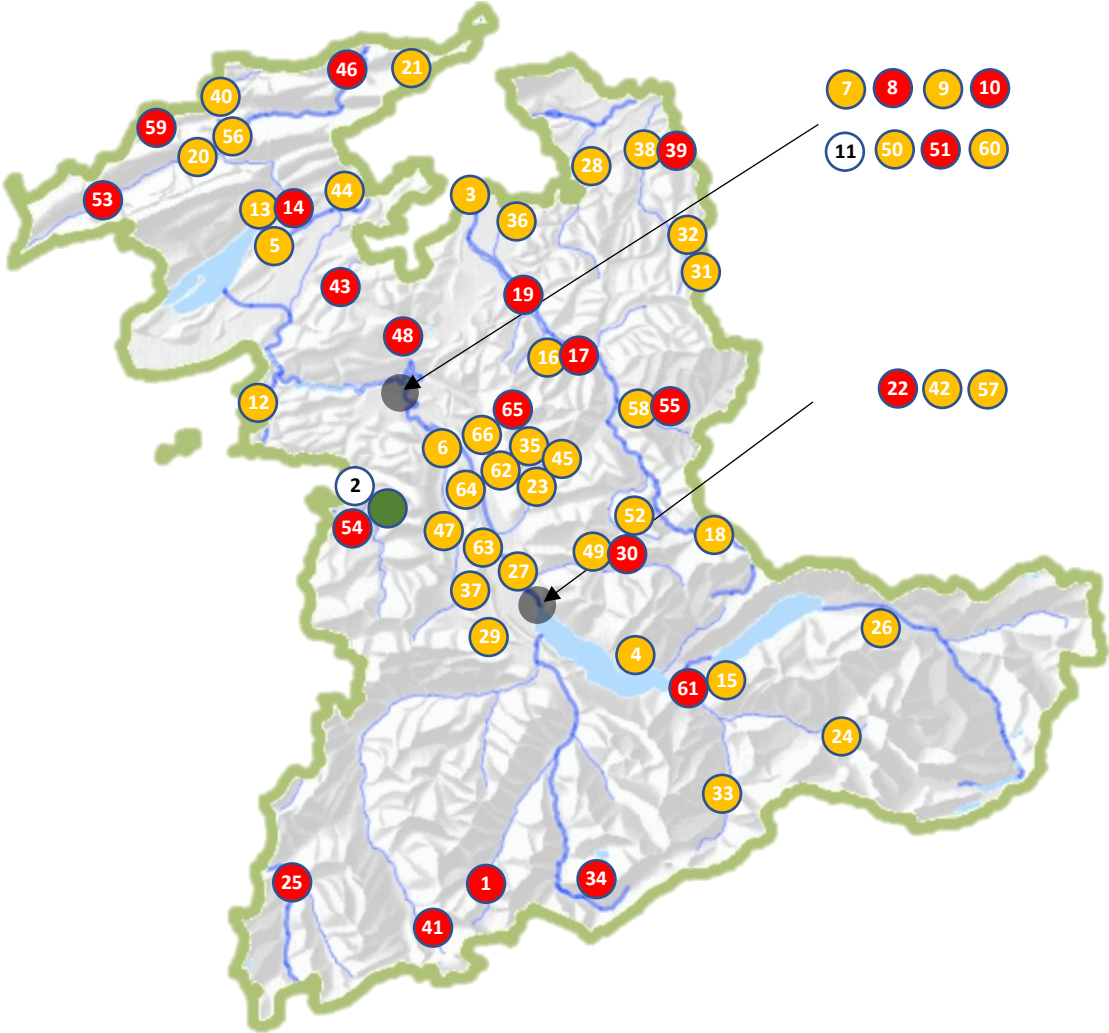

# Karte Mitgliedsvereine, Clubs/Institutionen des KBEHV

Stand: Mai 2025

### Legende

- Clubs mit Juniorentams
- Clubs ohne Juniorentams
- Institutionen
- Sitz KBEHV
- Platzhalter

## Liste Mitgliedsvereine, Clubs/Institutionen des KBEHV

Nr.	Verein / Institution	
● 1	EHC	Adelboden
2	OCM	Bärner Cup
3	HC	Bätterkinden Flames
4	EHC	Beatenberg
5	EHC	Bellmund
6	EHC	Belp
7	SC	Bern
● 8	SC	Bern Future AG
9	SC	Bern Frauen
● 10	EHC	Bern 96
11		Bernische Eishockey Stiftung
12	SC	Biberen
13	EHC	Biel
● 14	EHC	Biel-Bienne Spirit AG
15	SC	Bönigen
16	EHC	Brandis
● 17		Brandis Juniors
18	EHC	Bumbach
● 19	EHC	Burgdorf
20	HC	Corgémont
21	HC	Crémines
● 22	HC	Dragon Thun
23	SC	Freimettigen
24	EHC	Grindelwald
● 25	HC	Gstaad - Saanenland
26	EHC	Haslital
27	EHC	Heimberg
28	EHC	Herzogenbuchsee
29	EHC	Höfen
● 30	HC	Huskys Region Schallenberg
31		Huttu High Flyers
32		Hockey Huttwil Academy
33	SC	Jungfrau Lauterbrunnen-W.

● = Clubs mit Juniorenteams

Stand: März 2025